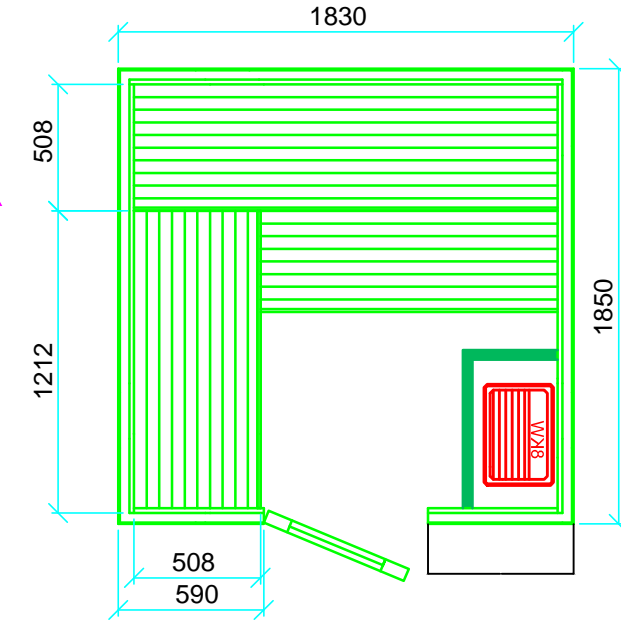

TRAKYA SAUNA

FASCINATING OUTDOOR DESIGNS

Optional cedar exterior paneling
Opsiyonel -Sedir Ağacından Dış Panel

Optional Brick exterior paneling
Opsiyonel -Tuğla Görünümlü Panel

REVIZYON BİLGİLERİ / REV. DATA :		FORM NO/ REV NO		TRS-001-OD		
REVIZYON TARİHİ / REV. DATE :		PROJE TAKİP NO/ PROJECT PURSUIT :				
 Trakya Sauna Bahçelievler Mah. Dereboyu Cd. No:109 Cengizköy / İSTANBUL / TÜRKİYE İsmail YÜZTAŞ Tel: +90 (216) 322 38 05 Fax: +90 (216) 308 33 12 Cep: +90 (532) 616 01 19 E-Mail: ismailyuztas@gmail.com	BAHÇE TİPİ SAUNA		ÖLÇEK	İŞ NO		
	Outdoor & Garden Sauna		SCALE	SERIAL NO		
	TASARLAYAN / DESIGNED BY	İSİM / NAME	TARİH / DATE	İMZA / SIGNATURE	PROJE NO	
	ÇİZEN / DRAWN	Rıdvan ŞEN	30.01.2014		PROJECT NO	
	KONTROL / CONTROL	Rıdvan Şen	30.01.2014		RESİM NO	TRS-DWG-001-OD
ONAY / APPROVED BY	İsmail YÜZTAŞ	30.01.2014		STOK NO		