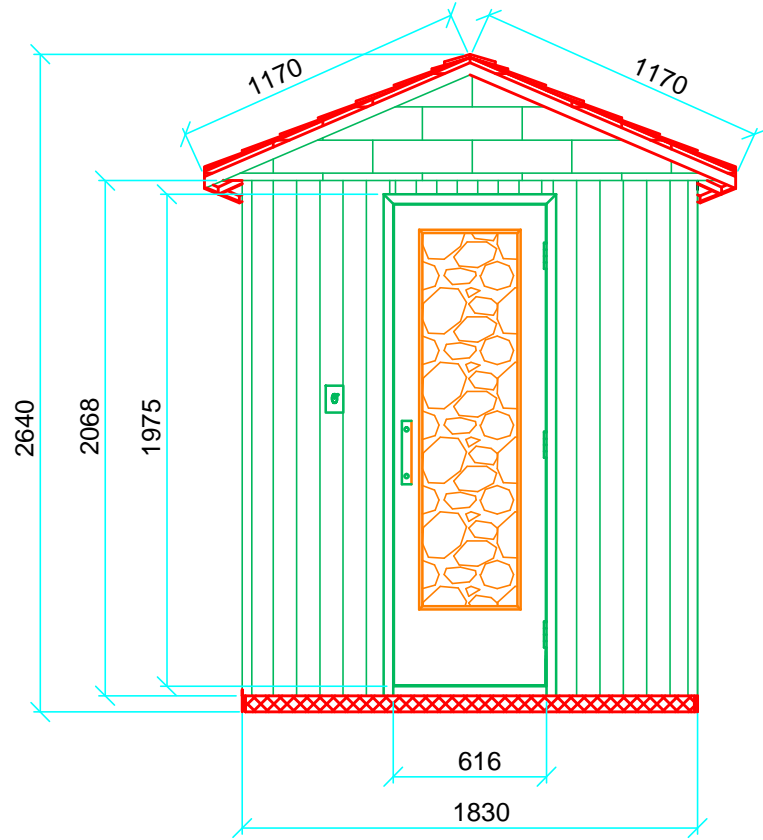

TRAKYA SAUNA

FASCINATING OUTDOOR DESIGNS

Optional cedar exterior paneling
Opsiyonel -Sedir Ağacından Dış Panel

Optional Brick exterior paneling
Opsiyonel -Tuğla Görünümlü Panel

REVIZYON BİLGİLERİ / REV. DATA :		FORM NO/ REV NO		TRS-001-OD		
REVIZYON TARİHİ / REV. DATE :		PROJE TAKİP NO/ PROJECT PURSUIT :				
 Trakya Sauna Bahçelievler Mah. Dereboyu Cd. No:109 Cengizköy / İSTANBUL / TÜRKİYE İsmail YÜZTAŞ Tel: +90 (216) 322 38 05 Fax: +90 (216) 308 33 12 Cep: +90 (532) 616 01 19 E-Mail: ismailyuztas@gmail.com	BAHÇE TİPİ SAUNA		ÖLÇEK	İŞ NO		
	Outdoor & Garden Sauna		SCALE	SERIAL NO		
	TASARLAYAN / DESIGNED BY	İSİM / NAME	TARİH / DATE	İMZA / SIGNATURE	PROJE NO	
	ÇİZEN / DRAWN	Rıdvan ŞEN	30.01.2014		PROJECT NO	
	KONTROL / CONTROL	Rıdvan Şen	30.01.2014		RESİM NO	TRS-DWG-001-OD
ONAY / APPROVED BY	İsmail YÜZTAŞ	30.01.2014		STOK NO		