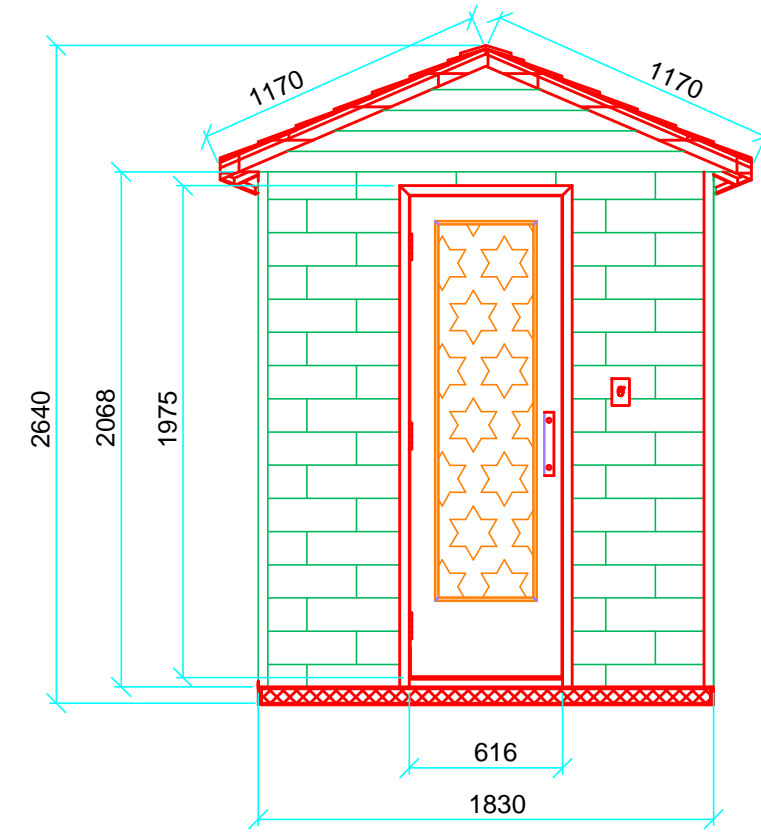

TRAKYA SAUNA

FASCINATING OUTDOOR DESIGNS

Optional cedar exterior paneling
Opsiyonel -Sedir Ağacından Dış Panel

Optional Brick exterior paneling
Opsiyonel -Tuğla Görünümlü Panel

REVIZYON BİLGİLERİ / REV. DATA :		FORM NO/ REV NO		TRS-001-OD		
REVIZYON TARİHİ / REV. DATE :		PROJE TAKİP NO/ PROJECT PURSUIT :				
 Trakya Sauna Bahçelievler Mah. Dereboyu Cd. No:109 Cengizköy / İSTANBUL / TÜRKİYE İsmail YÜZTAŞ Tel: +90 (216) 322 38 05 Fax: +90 (216) 308 33 12 Cep: +90 (532) 616 01 19 E-Mail: ismailyuztas@gmail.com	BAHÇE TİPİ SAUNA		ÖLÇEK	İŞ NO		
	Outdoor & Garden Sauna		SCALE	SERIAL NO		
	TASARLAYAN / DESIGNED BY	İSİM / NAME	TARİH / DATE	İMZA / SIGNATURE	PROJE NO	
	ÇİZEN / DRAWN	Rıdvan ŞEN	30.01.2014		PROJECT NO	
	KONTROL / CONTROL	Rıdvan Şen	30.01.2014		RESİM NO	TRS-DWG-001-OD
ONAY / APPROVED BY	İsmail YÜZTAŞ	30.01.2014		STOK NO		